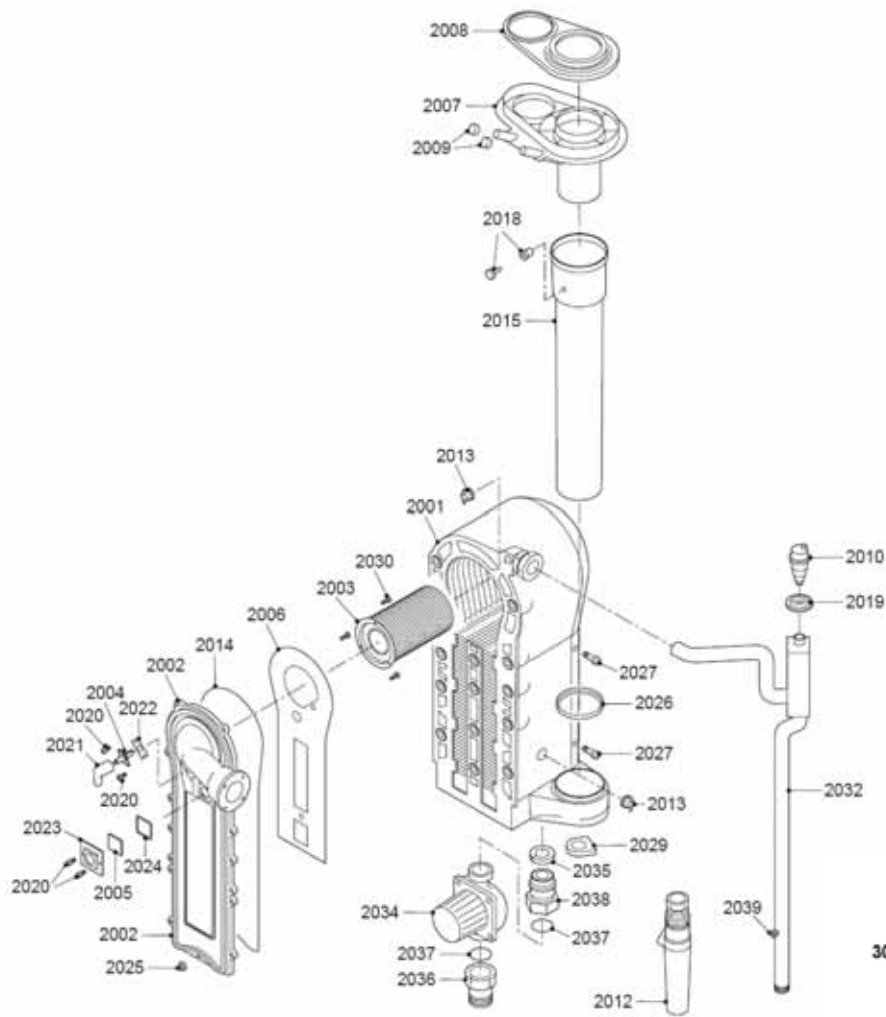

Servicekoffer

Servicecase

Rozšíření servisního kufříku

Master Line 115

Inhoud verpakking

Set contents

Contenu du jeu

Obsah balení

Obj. číslo	Pozice	Popis materiálu	Počet	Poznámka
2537	2010	Automatický odvzdušňovací ventil	1	
3431	3001	Ventilátor Master Line 115	1	
3433	3005	Plynový ventil Master Line 115	1	
3389	4001	Deska elektroniky M 115	1	
3413	----	Sada těsnění	1	
3440	3010	Těsnění 27x20x2,5 mm (5ks)	5	
3437	3007	O kroužek 70x3mm (5ks)	5	
3438	3008	Těsnění 60mm (5ks)	5	