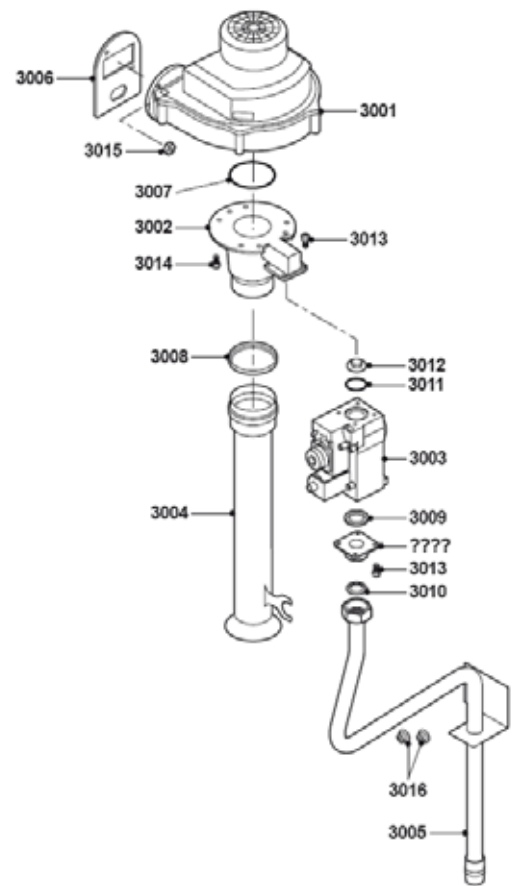

Servicekoffer

Servicecase

Rozšíření servisního kufříku

Master Line 115

Inhoud verpakking

Set contents

Contenu du jeu

Obsah balení

Obj. číslo	Pozice	Popis materiálu	Počet	Poznámka
2537	2010	Automatický odvzdušňovací ventil	1	
3431	3001	Ventilátor Master Line 115	1	
3433	3005	Plynový ventil Master Line 115	1	
3389	4001	Deska elektroniky M 115	1	
3413	----	Sada těsnění	1	
3440	3010	Těsnění 27x20x2,5 mm (5ks)	5	
3437	3007	O kroužek 70x3mm (5ks)	5	
3438	3008	Těsnění 60mm (5ks)	5	