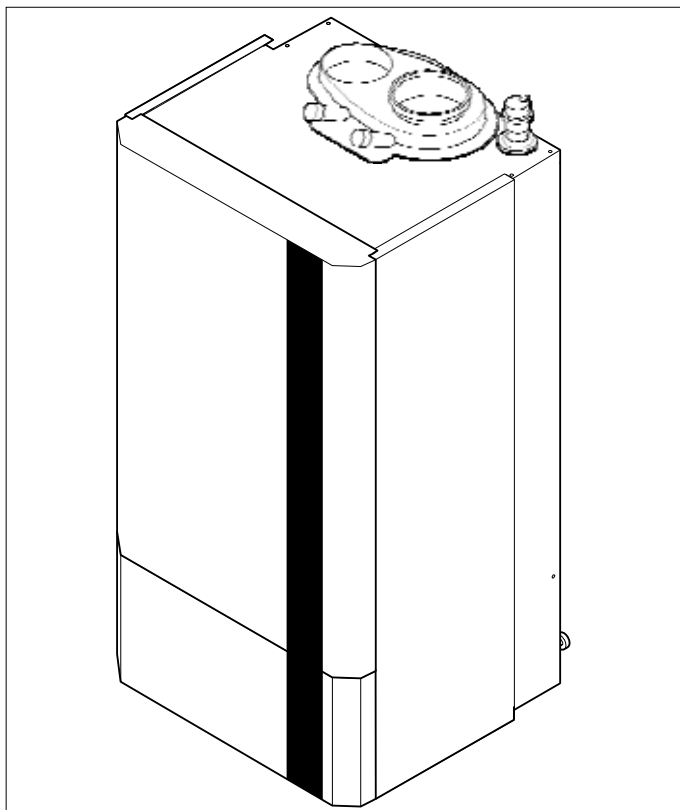

Servicekoffer

Servicecase

Rozšíření servisního kufříku

Master Line 115

Inhoud verpakking

Set contents

Contenu du jeu

Obsah balení

Obj. číslo	Pozice	Popis materiálu	Počet	Poznámka
2537	2010	Automatický odvzdušňovací ventil	1	
3431	3001	Ventilátor Master Line 115	1	
3433	3005	Plynový ventil Master Line 115	1	
3389	4001	Deska elektroniky M 115	1	
3413	----	Sada těsnění	1	
3440	3010	Těsnění 27x20x2,5 mm (5ks)	5	
3437	3007	O kroužek 70x3mm (5ks)	5	
3438	3008	Těsnění 60mm (5ks)	5	