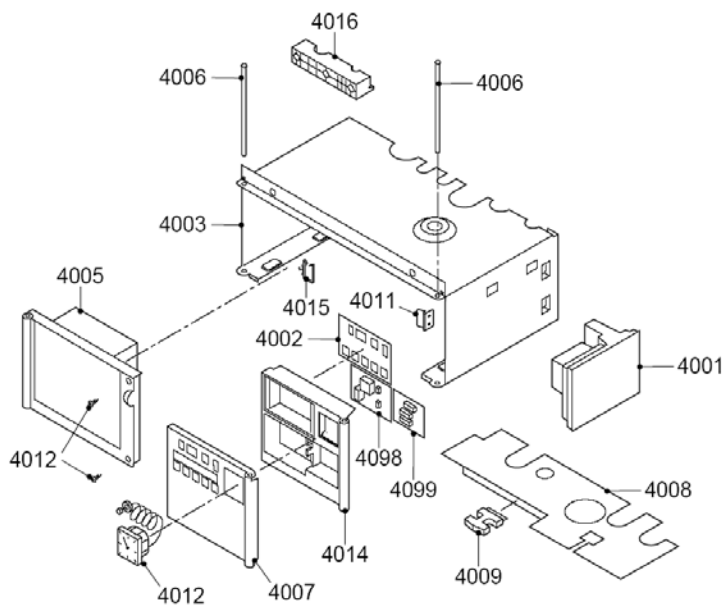

Servicekoffer

Servicecase

Rozšíření servisního kufříku

Master Line 115

Inhoud verpakking

Set contents

Contenu du jeu

Obsah balení

Obj. číslo	Pozice	Popis materiálu	Počet	Poznámka
2537	2010	Automatický odvzdušňovací ventil	1	
3431	3001	Ventilátor Master Line 115	1	
3433	3005	Plynový ventil Master Line 115	1	
3389	4001	Deska elektroniky M 115	1	
3413	----	Sada těsnění	1	
3440	3010	Těsnění 27x20x2,5 mm (5ks)	5	
3437	3007	O kroužek 70x3mm (5ks)	5	
3438	3008	Těsnění 60mm (5ks)	5	