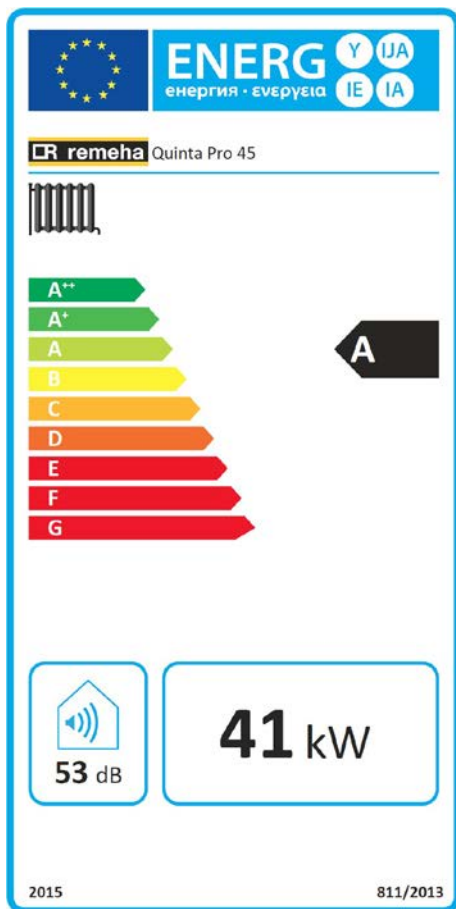

Energetické štítky Bergen Master Line

Master Line Plus 45

Master Line Plus 65