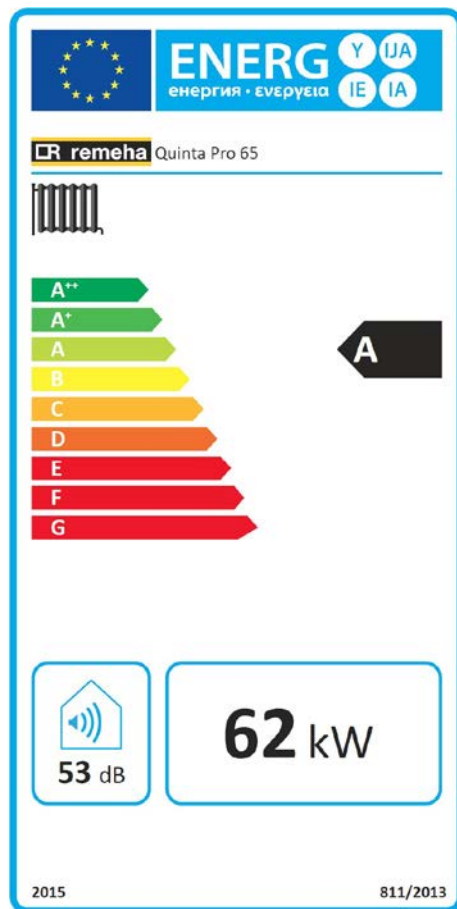

Energetické štítky Bergen Master Line

Master Line Plus 45

Master Line Plus 65